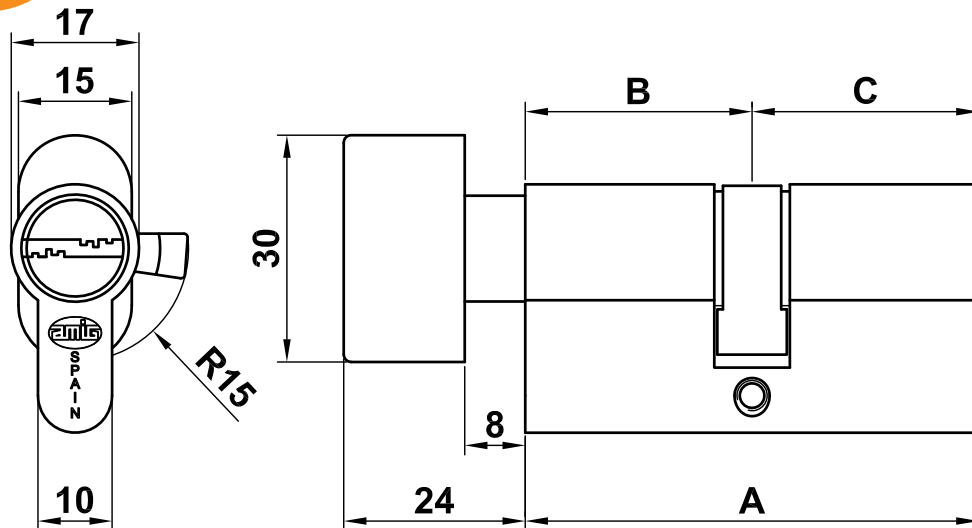

Mod. 9800

Cilindro con muletilla

Cilindro com muleta

Cylinder with handle

Cylindre à bouton

www.amig.es

BRASS
LATÓN
LAITON
LATÃO

A (mm)	B (mm)	C (mm)
60	30	30
70	35	35
70	30	40
80	40	40
80	35	45
90	45	45