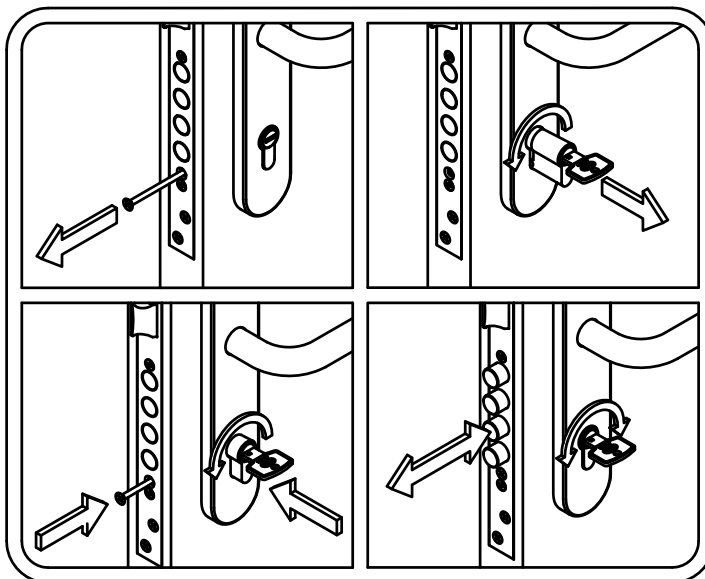

Mod. 9800

Cilindro con muletilla

Cilindro com muleta

Cylinder with handle

Cylindre à bouton

www.amig.es

BRASS
LATÓN
LAITON
LATÃO

A (mm)	B (mm)	C (mm)
60	30	30
70	35	35
70	30	40
80	40	40
80	35	45
90	45	45