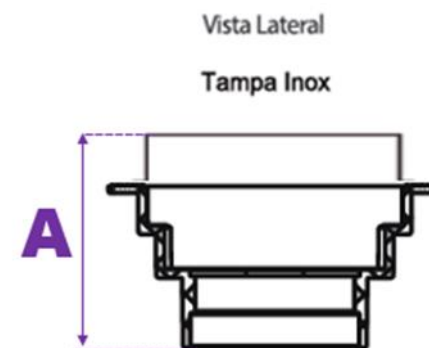

REJILLA ELLEVE DE 50 CM ORO ROSA

| descripcion | NCM | Peso (kg) | Largo (C) (mm) | Ancho (L) (mm) | Altura (A) (mm) |
|--|------------|-----------|----------------|----------------|-----------------|
| ELLEVE - REJILLA VERSATILE TAPA ROSE GOLD 50cm | 3917.40.90 | 0,753 | 523mm | 100mm | 64mm |