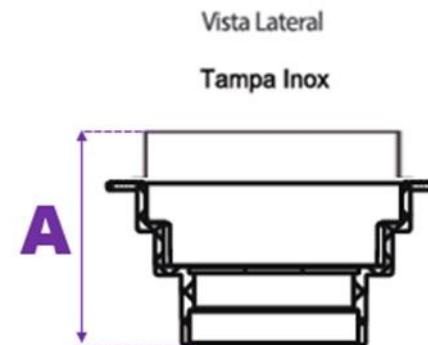

COD. 4253

REJILLA ELLEVE DE 50 CM

descripcion	NCM	Peso (kg)	Largo (C) (mm)	Ancho (L) (mm)	Altura (A) (mm)	Largo (cm)	Ancho (cm)	Altura (cm)
ELLEVE - REJILLA VERSATILE TAPA GOLD 50cm	3917.40.90	0,753	523mm	100mm	64mm	53,0	10,0	7,0