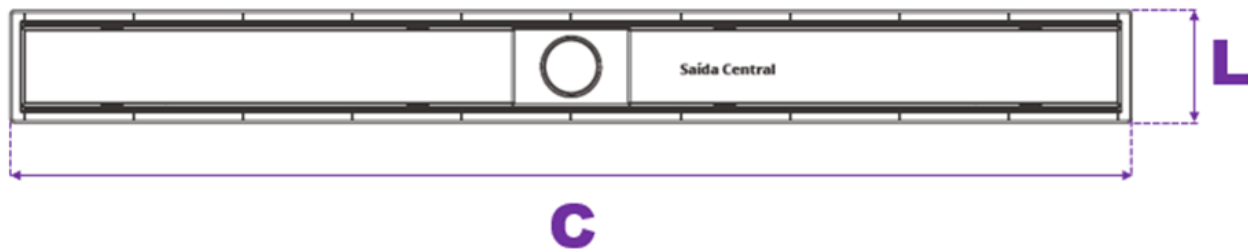

**REJILLA ROYAL TAPA OCULTA DE 1 METRO**

descripcion	NCM	Peso (kg)	Largo (C) (mm)	Ancho (L) (mm)	Altura (A) (mm)	Largo (cm)	Ancho (cm)	Altura (cm)
RALO LINEAR OCULTO 100 CM ROYAL	3917.40.90	1,304	1045mm	103mm	67mm	104,7	11,5	8,3