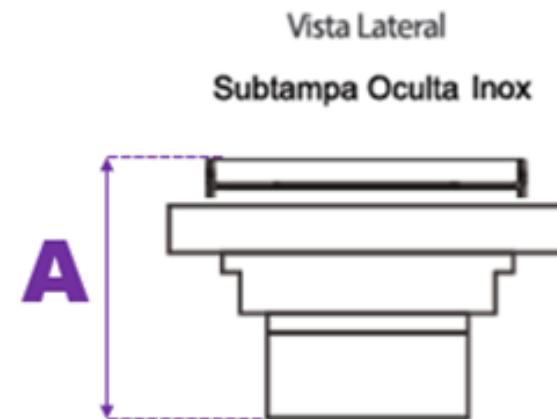

**REJILLA ROYAL TAPA OCULTA DE 1 METRO**

descripcion	NCM	Peso (kg)	Largo (C) (mm)	Ancho (L) (mm)	Altura (A) (mm)	Largo (cm)	Ancho (cm)	Altura (cm)
RALO LINEAR OCULTO 100 CM ROYAL	3917.40.90	1,304	1045mm	103mm	67mm	104,7	11,5	8,3